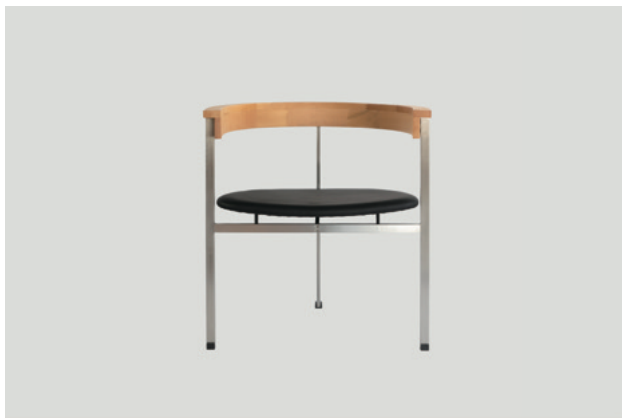

色：黒 素材：革

サイズ：W635 D650 H680 座面高 345 (mm)

ラウンジチェア

色：白 素材：革

サイズ：W800 D585 H690 座面高 435 (mm)

コーヒーテーブル

色：白

サイズ：ロング | W1340 D470 H340 (mm)

ウイングバックソファ

色：オリーブグリーン 素材：革

サイズ：W700 D900 H1060 座面高 420 (mm)

ヴィンテージサイドボード

色：ブラウン 素材：Wood

サイズ：W1000 D500 H790 (mm)

サイドテーブル (トラバーチン)

天板：トラバーチン 棚板：ガラス

サイズ：W450 D450 H480 (mm)

サイドテーブル

素材：アルミニウム.

サイズ：W400 H513(mm)

セミダブルベッド

色：ヘーゼルグレージュ

サイズ：W1310 D2210 H655 (mm)

床高：230 脚高：100 (mm)

家具・備品カタログ

チェア
色：黒 シルバー
サイズ：W635 D495 H690 座面高 435 (mm)

チェア 2脚
色：ライトグレー
サイズ：D540 W430 H750 座面高 450 (mm)

チェア
色：ブラウン
サイズ：W400 D500 H810 座面高 460 (mm)

ハイスツール
色：黒 シルバー
サイズ：W445 D421 H650 (mm)

家具・備品カタログ

マグカップ

色：ナチュラル/陶器