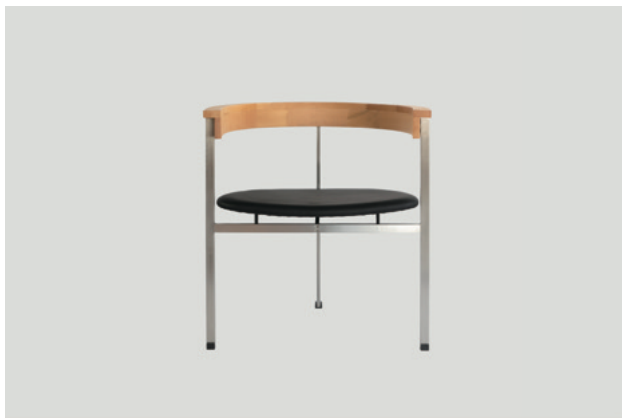

色：黒 素材：革

サイズ：W635 D650 H680 座面高 345 (mm)

ラウンジチェア

色：白 素材：革

サイズ：W800 D585 H690 座面高 435 (mm)

2月末納品予定

コーヒーテーブル

色：白

サイズ：W910 D890 H770 座面高 420 (mm)

2月末納品予定

ウイングバックソファ

色：オリーブグリーン 素材：革

サイズ：W700 D900 H1060 座面高 420 (mm)

ヴィンテージサイドボード

色：ブラウン 素材：Wood

サイズ：W1000 D500 H790 (mm)

セミダブルベッド

色：ヘーゼルグレージュ

サイズ：W1310 D2210 H655 (mm)

床高：230 脚高：100 (mm)

家具・備品カタログ

チェア
色：黒 シルバー
サイズ：W635 D495 H690 座面高 435 (mm)

チェア 2脚
色：ライトグレー
サイズ：D540 W430 H750 座面高 450 (mm)

チェア
色：ブラウン
サイズ：W400 D500 H810 座面高 460 (mm)